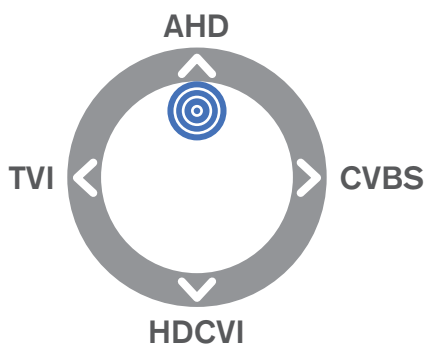

# EOS DS-501/4IN1

5MP/4MP Κάμερα υψηλής ανάλυσης

## Χαρακτηριστικά

- 4IN1 5MP πλαστική κάμερα οροφής, AHD/TVI/CVI/CVBS
- 6 x Array LED
- Απόσταση IR: 15-20 μέτρα
- Φακός 3.6mm

## Τεχνικά Χαρακτηριστικά

Μοντέλο	EOS DS-501/4IN1
<b>Ειδικά χαρακτηριστικά</b>	
Αισθητήρας	1/2.9" SONY IMX326+FH8538M
Σύστημα	PAL
Ενεργά Pixel	2560(O) x 1920(K) 5MP 4:3 2560(O) x 1440(K) 4MP 16:9
Φωτεινότητα	0.1Lux@(F1.2,AGC ON), 0LUX with IR
Διάφραγμα	AUTO
D/N	EXT (εργαστ) /COLOR/B/W
Συγχρονισμός	Εσωτερικός
FPS	5MP@20fps/4MP@25fps / 4MP@20fps
Έξοδος Video	AHD/TVI/CVI/CVBS
<b>OSD Menu</b>	
Έκθεση	Διάφραγμα/AGC/Φωτεινότητα
AWB	ATW/MWB
DAY-NIGHT	INFRARED/COLOR/B&W
Ρυθμίσεις Video	Αντίθεση/Οξύτητα/Κέρδος χρώματος/DNR
Γλώσσα	Chinese/English
<b>Γενικά χαρακτηριστικά</b>	
Θερμοκρασία λειτουργίας	-20°C έως 60°C
Σχετική Υγρασία	Σχετική υγρασία μικρότερη από 90 %
Τροφοδοσία	DC12V(±20%) - 70mA