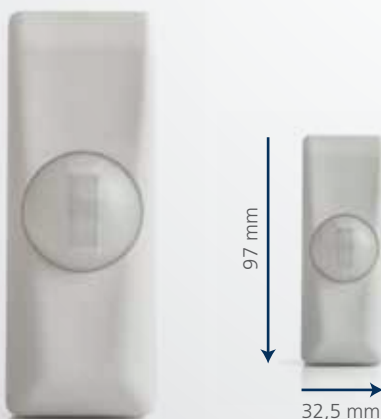

CYLIX

ΑΝΙΧΝΕΥΤΗΣ ΚΟΥΡΤΙΝΑΣ ΔΙΠΛΗΣ ΤΕΧΝΟΛΟΓΙΑΣ
για θύρες και παράθυρα.

Ιδανική λύση για την θυρών και παραθύρων.
Χρησιμοποιείται σε στεγασμένους εξωτερικούς χώρους.

ΠΡΟΣΤΑΣΙΑ ΑΝΤΙΜΑΣΚΙΝΓ
ΣΤΟΝ ΑΝΙΧΝΕΥΤΗ
ΜΙΚΡΟΚΥΜΑΤΩΝ

ΛΕΙΤΟΥΡΓΙΑ AND

ΠΡΟΣΤΑΣΙΑ ΑΝΤΙΜΑΣΚΙΝΓ
ΣΤΟΝ ΥΠΕΡΥΘΡΟ ΑΝΙΧΝΕΥΤΗ

ΕΜΒΕΛΕΙΑ ΑΝΙΧΝΕΥΣΗΣ
ΜΕΧΡΙ 8 ΜΕΤΡΑ

ΛΕΙΤΟΥΡΓΙΑ ΚΑΛΥΨΗΣ
ΤΥΠΟΥ ΚΟΥΡΤΙΝΑΣ

ΑΓΝΟΗΣΗ ΜΙΚΡΩΝ ΖΩΩΝ
(ΜΕ ΤΗΝ ΧΡΗΣΗ ΕΠΙΠΛΕΟΝ
ΕΞΑΡΤΗΜΑΤΟΣ)

CYLIX PRO

ΑΝΙΧΝΕΥΤΗΣ ΚΟΥΡΤΙΝΑΣ ΔΙΠΛΗΣ ΤΕΧΝΟΛΟΓΙΑΣ
για εξωτερική χρήση.

Ιδανική λύση για περιμετρική προστασία.
Χρησιμοποιείται σε εξωτερικούς στεγασμένους και μη
χώρους.

ΠΡΟΣΤΑΣΙΑ ΑΝΤΙΜΑΣΚΙΝΓ
ΣΤΟΝ ΑΝΙΧΝΕΥΤΗ
ΜΙΚΡΟΚΥΜΑΤΩΝ

ΛΕΙΤΟΥΡΓΙΑ AND

ΠΡΟΣΤΑΣΙΑ ΑΝΤΙΜΑΣΚΙΝΓ
ΣΤΟΝ ΥΠΕΡΥΘΡΟ ΑΝΙΧΝΕΥΤΗ

ΕΜΒΕΛΕΙΑ ΑΝΙΧΝΕΥΣΗΣ
ΜΕΧΡΙ 12 ΜΕΤΡΑ

ΛΕΙΤΟΥΡΓΙΑ ΚΑΛΥΨΗΣ
ΤΥΠΟΥ ΚΟΥΡΤΙΝΑΣ

ΑΓΝΟΗΣΗ ΜΙΚΡΩΝ ΖΩΩΝ
(ΜΕ ΤΗΝ ΧΡΗΣΗ ΕΠΙΠΛΕΟΝ
ΕΞΑΡΤΗΜΑΤΟΣ)

ΑΔΙΑΒΡΟΧΗ ΚΑΤΑΣΚΕΥΗ
ΑΠΟ ΥΛΙΚΟ POLYCARBONATE
(ΠΡΟΣΤΑΣΙΑ IP65)

ΑΝΤΙΣΤΑΘΜΙΣΗ
ΘΕΡΜΟΚΡΑΣΙΑΣ ΜΕΣΩ
ΕΙΔΙΚΩΝ ΑΛΓΟΡΙΘΜΩΝ

CYLIX mini

ΑΝΙΧΝΕΥΤΗΣ ΚΟΥΡΤΙΝΑΣ ΔΙΠΛΗΣ ΤΕΧΝΟΛΟΓΙΑΣ
μικρού μεγέθους, για θύρες και παράθυρα.

Οικονομική λύση για την διακριτική κάλυψη θυρών
και παραθύρων.

ΛΕΙΤΟΥΡΓΙΑ AND

ΕΜΒΕΛΕΙΑ ΑΝΙΧΝΕΥΣΗΣ
ΜΕΧΡΙ 5 ΜΕΤΡΑ

ΔΥΝΑΤΟΤΗΤΑ
ΑΠΕΝΕΡΓΟΠΟΙΗΣΗΣ
ΤΟΥ LED ΤΟΥ ΑΝΙΧΝΕΥΤΗ

ΗΛΕΚΤΡΟΝΙΚΑ ΣΥΣΤΗΜΑΤΑ ΑΣΦΑΛΕΙΑΣ ΥΨΗΛΗΣ ΤΕΧΝΟΛΟΓΙΑΣ

Εθνάρχου Μακαρίου 5, 173 43 Άγιος Δημήτριος
Τ: 210 9716046, F: 210 9754864, E: contact@sigmasec.gr

www.sigmasec.gr