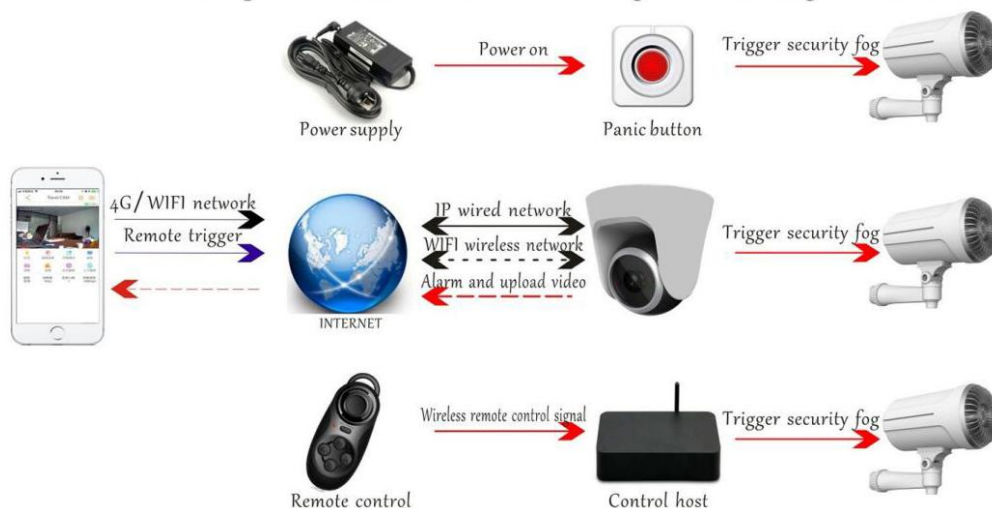

Packing Content

- >Security fog generator (1 piece)
- >Mounting bracket (1 piece)
- >Installation manual (1 piece)
- >Quality certificate (1 piece)

Application

Security fog generator is suitable for indoor environments, such as office, shop, jewelry store, security room, finance room, confidential room, warehouse, bank, base station, museum, etc. Additionally, it is also suitable for ATM and jewelry and clothing shop windows which are easy to be brutally damaged on the street.

Start-up Security Fog Generator

- A. Use panic button or jump foot switch
- B. Use remote controller
- C. Use APP to control alarm host
- D. Use existing eligible security system or smart security alarm system for remote start-up

The minimum cross section of the control wire connecting the controller and the security fog generator is 0.5 square meters (in compliance with national standards), and cable clamps are connected to the sheathing and insulating materials.

System Test

Test Tools : Multimeter

1. Do not connect to the two control lines on the security fog generator. Connect the output terminal of the controller to the two pointers of the multimeter and set the multimeter to DC.
2. Power on the controller and then press the button / APP trigger / switch to check whether the multimeter displays data or not. (if yes, check the switch or controller damage or not. In normal cases, no data should be displayed when there is no operation). Then, operate through button / mobile APP / switch to check whether the multimeter data 1 specified output voltage and current of this device. If the test shows that the output terminal does not have output value, check whether the power supply is normal, whether the plug is connected, whether the remote controller is damaged or fully charged.